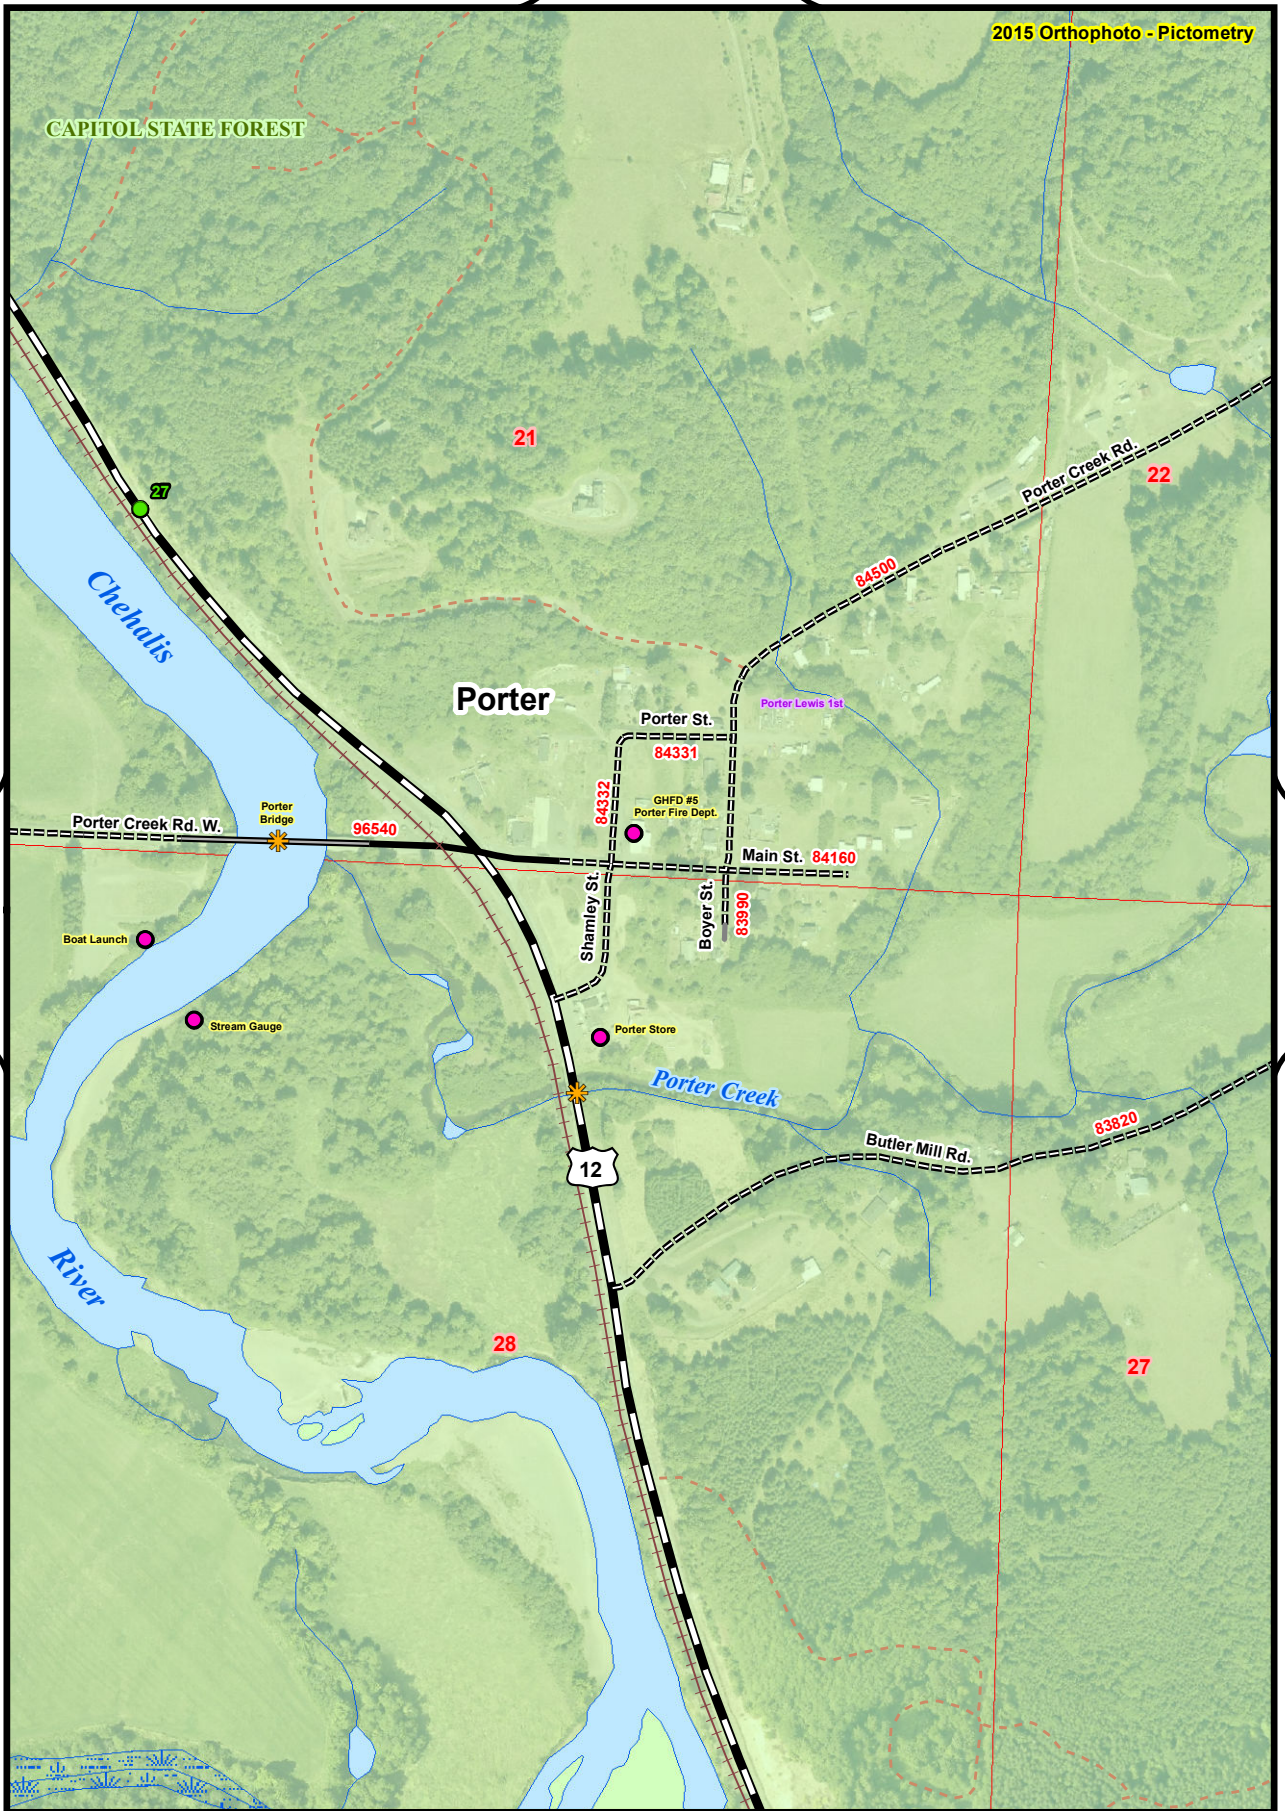

CAPITOL STATE FOREST

46

48